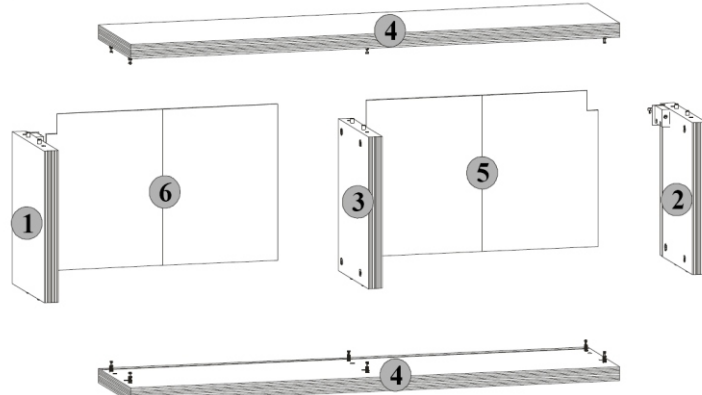

DOORS

HZO 4/12

Symbol elementu Značka dílu Element symbol Jel elemek Symbol elementu	Wymiary Rozměry Measurements Nagyság Rozmery	Kod Kód Code Kód Kód	Paczka Krabica Paket Csomagban Balk
1	342x275	S33-169/A	1/1
2	342x275	S33-170/A	1/1
3	342x256	S33-180	1/1
4	1126x275	S33-253	1/1
5	352x535	S33-9923/A	1/1
6	352x535	S33-9924/A	1/1